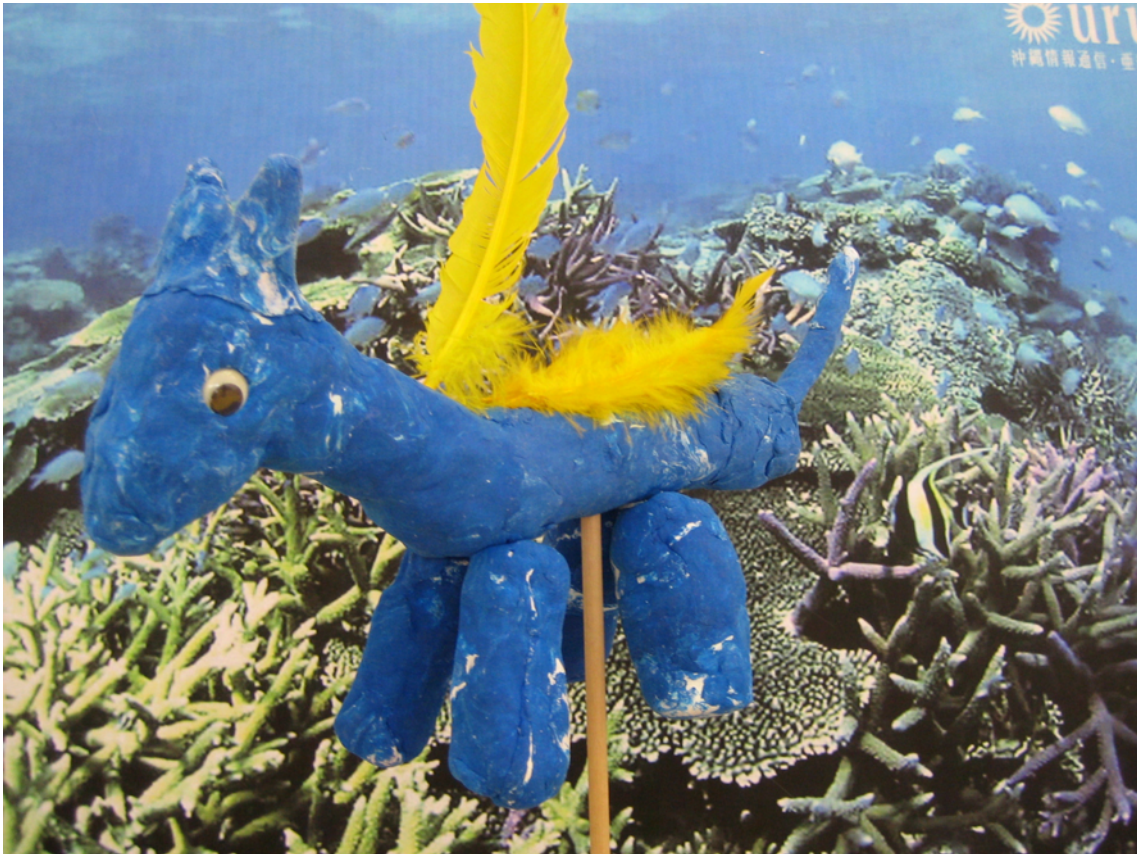

ウイング・バード

【名前の由来】

ウイングが「つばさ」バードが「鳥」

ふだんのくらし（食べ物編）

【ふだん食べている魚】

エビ、魚

【大好きな食べ物】

実は魚がすき

おいしいエサがたくさんある。めずらしいどうぶつがたくさんいる。

成長のようす

■こども

身長 130 cm
体重 100 kg

とくちょう

シツポがぐるぐるで耳が長い

■おとな

身長 200 cm
体重 150 kg

とくちょう

大人になると羽がはえる

その他

伝説：海をよごすものには空を飛んでこらしめる

新発明！研究のための道具

■道具の名前

タコガメラ

■この道具の開発理由

ウイングバードの友達の写真を取って、調査するために発明しました。

■使い方

取ってほしいところを言えば、とってくれる。

■この道具のすごいところ

目がカメラで、1回につき、2枚とれる。