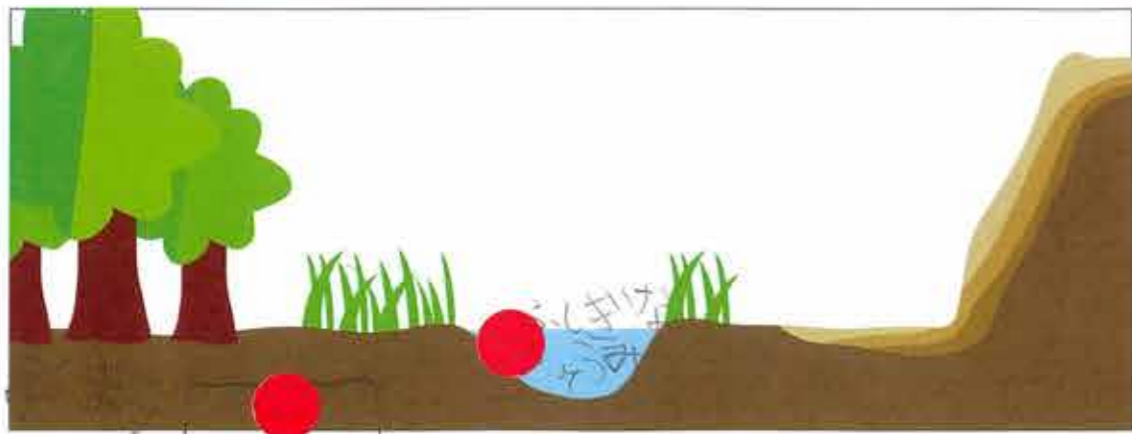

しょくぶつのなまえ

どうぶつは クラカクンとラララ です。

つくったひとは、

お母さんといっしょです。

タネ

花

しょくぶつがそだつところ

(下の絵の中のそだつばしょに○をつけよう)

●しょくぶつがそだつところは、() ところです。

しょくぶつのせつめい

●このしょくぶつの花がさくじきは、(10005年11月12日) 月ごろです。

●花がさいたときの大きさは、(2) センチ・メートルです。

●どんなしょくぶつかというと・・・

(このしょくぶつのすごいところやふしぎなところは?花がさくのはどんなとき?)

ふしぎなうみはクラカクンとくべつなまぐほでわさきら
Black tigerがまもていすきまきうしてるころ
はとく!! どうぶつのおたまからうけま
くるおさすとりーはあはれうけま
世界に二こしかありません。

XYN
ty

しょくぶつのそだてかた

●このしょくぶつをそだてるのは・・・(○をつけてね)

とってもかんたん かんたん ふつう むずかしい とってもむずかしい です。

●このしょくぶつは(クラカクンのたまご) をあげると大きくなります。

●そだてるときのちゅういは、

きらきらする Black tigerの目
くわん ちゅういは ちゅういは
おあかしーてあひさまかあたるです。

たねのかんさつ